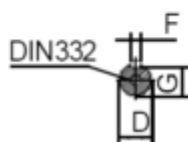

Varenummer: 25030750042501
 Beskrivelse: Kleedrive T3C 250M2-4 75.0KW 1400 o/min
 3x400/690V 50HZ IP55 B14 Eff=95%

Mål

AA = 484	K = Ø24	TBW = 218
AC = Ø506	L = 915	
AD = 616	M =	
D = Ø60	N =	
E = 140	P =	
F = 18	S =	
G = 53	TBH = 260	
HD = 366	TBS = 233	