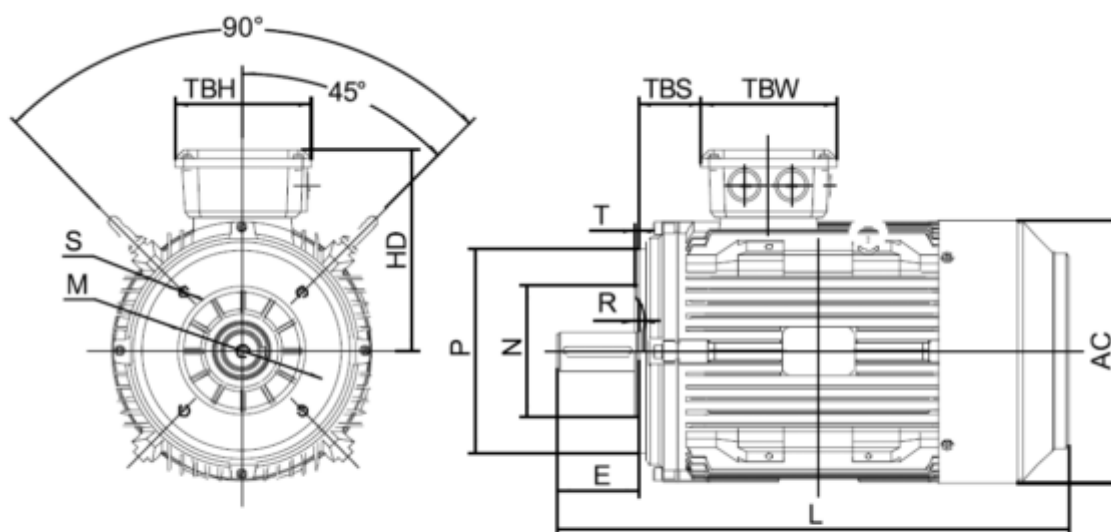

Varenummer: 25030750042501
 Beskrivelse: Kleedrive T3C 250M2-4 75.0KW 1400 o/min
 3x400/690V 50HZ IP55 B14 Eff=95%

Mål

AA = 484	K = Ø24	TBW = 218
AC = Ø506	L = 915	
AD = 616	M =	
D = Ø60	N =	
E = 140	P =	
F = 18	S =	
G = 53	TBH = 260	
HD = 366	TBS = 233	